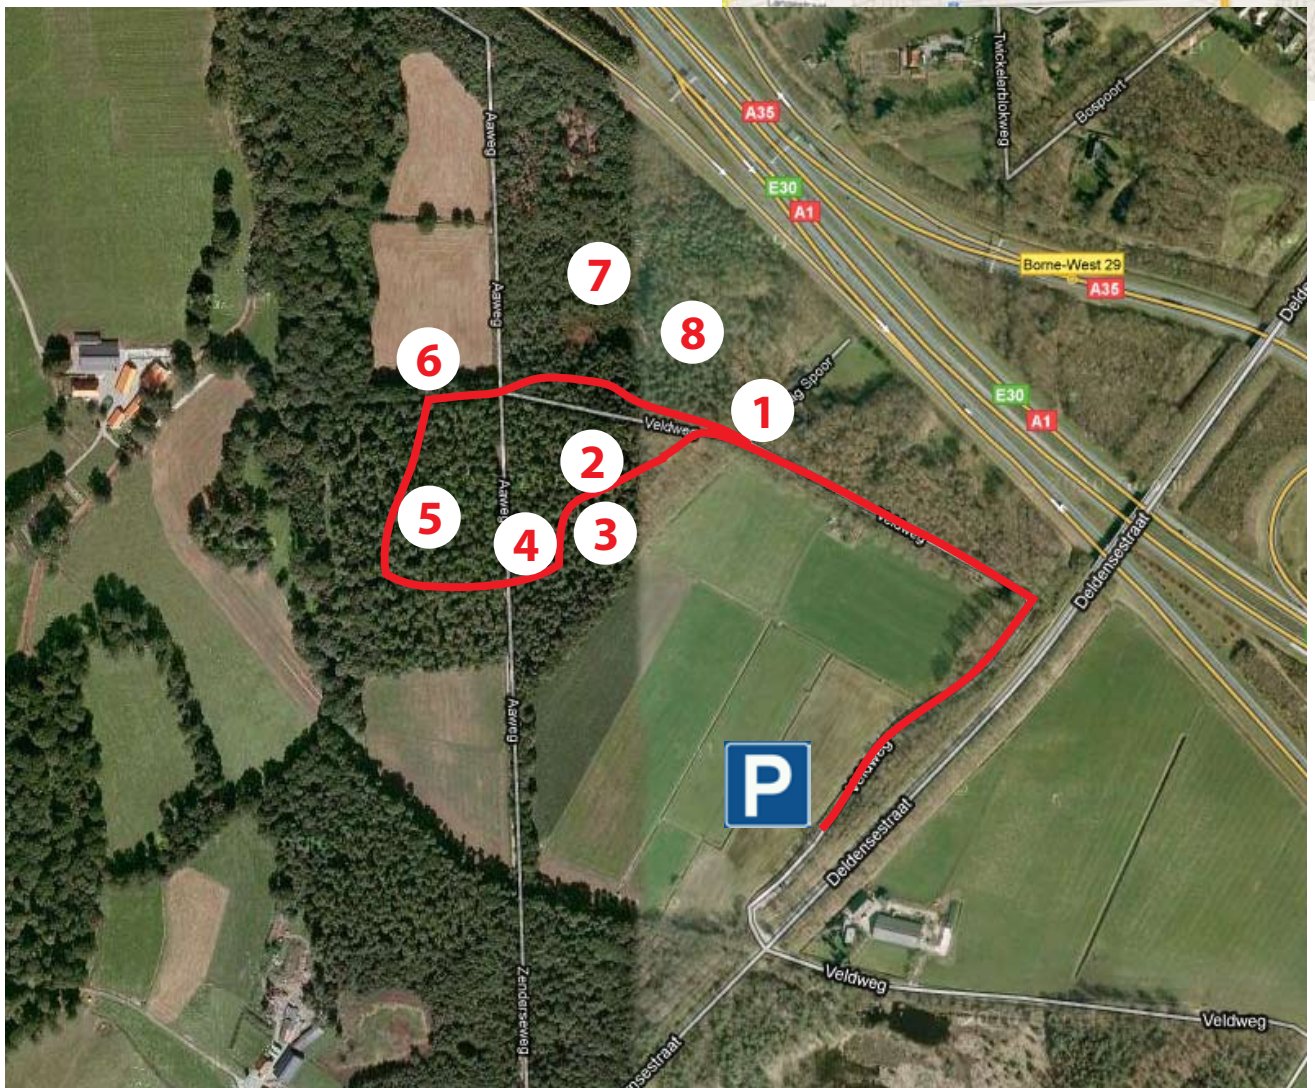

## Landgoed Twickel

Parkeeradres:  
Veldweg 5  
7495 VX Ambt Delden  
[www.twickel.nl](http://www.twickel.nl)

- 1: Catering
- 2: Uitleg bosbeheer / blesen
- 3: Flora en Fauna check
- 4: Uitslepen paard en velling
- 5: Uitslepen trekker en velling

- 6: Mobile houtzagerij
  - 7: Harvester met uitrijcombinatie
  - 8: Winning biomassa / brandstof
- Rondwandeling